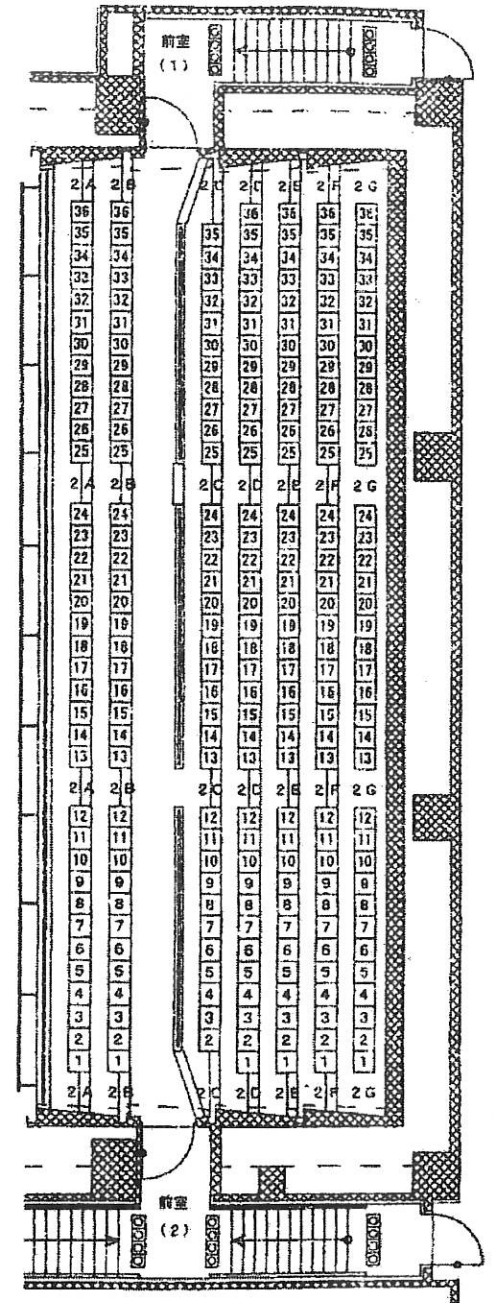

舞台奥行 12.5m

仮設スピーカー台有り

(827名)

1階客席(577名)

2階客席(250名)