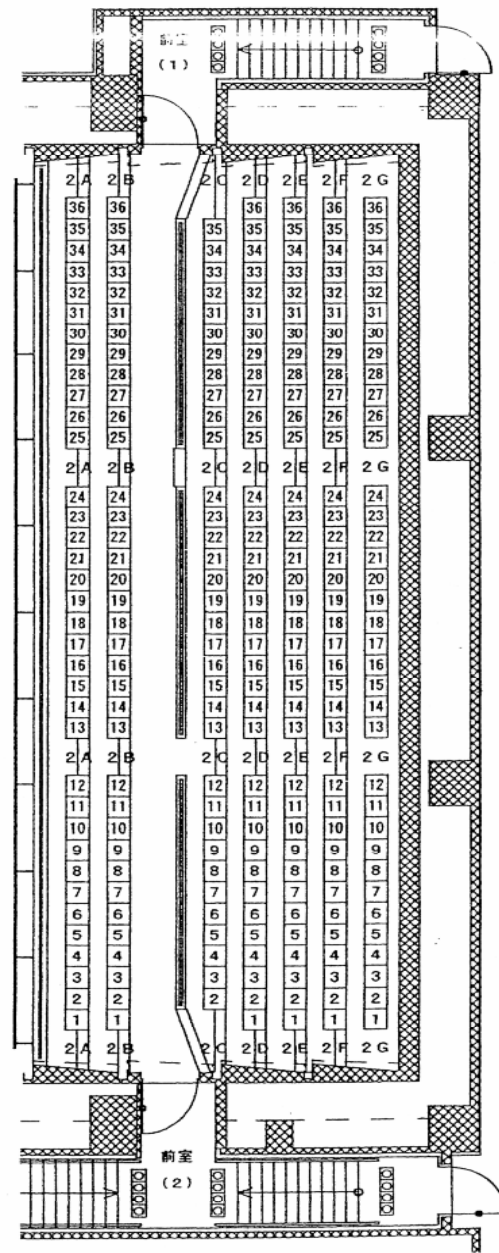

舞台奥行 12.5m
(849名)

1階客席 (599名)

2階客席 (250名)