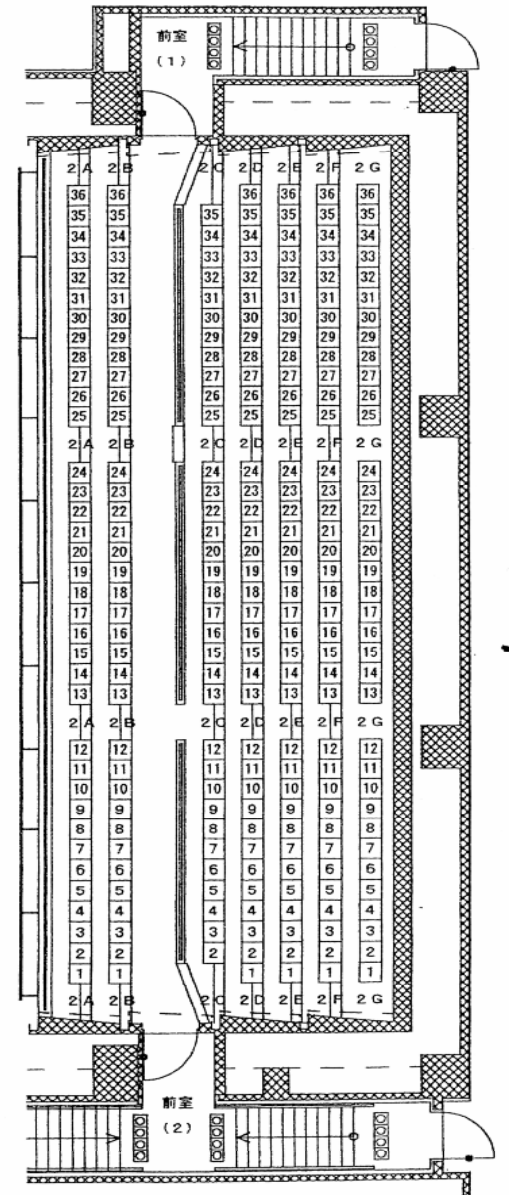

舞台奥行 12.5m

仮設スピーカ台・片側仮設花道有り

(813名)

1階客席(563名)

2階客席(250名)