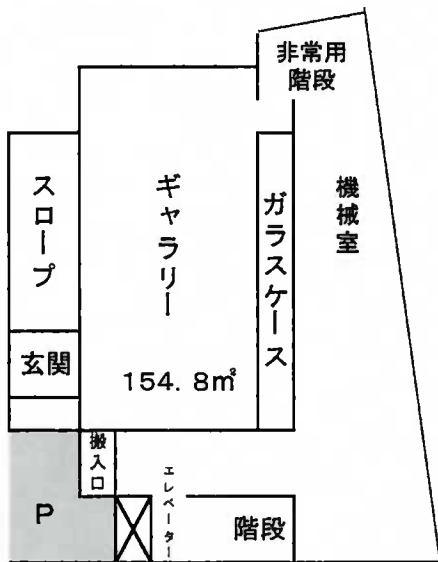

1F

- ・床面:イタリア産荒ズリ打込み大理石
- ・12.0mのガラス張り展示ケースを含む
- ・展示パネル:一文字型(幅1.8m×高さ2.0m)10枚
- ・展示パネル:一文字型穴あき(幅1.8m×高さ2.0m)8枚
- ・折りたたみテーブル・パイプイス等あり
- ・移動可能なLEDスポットライト